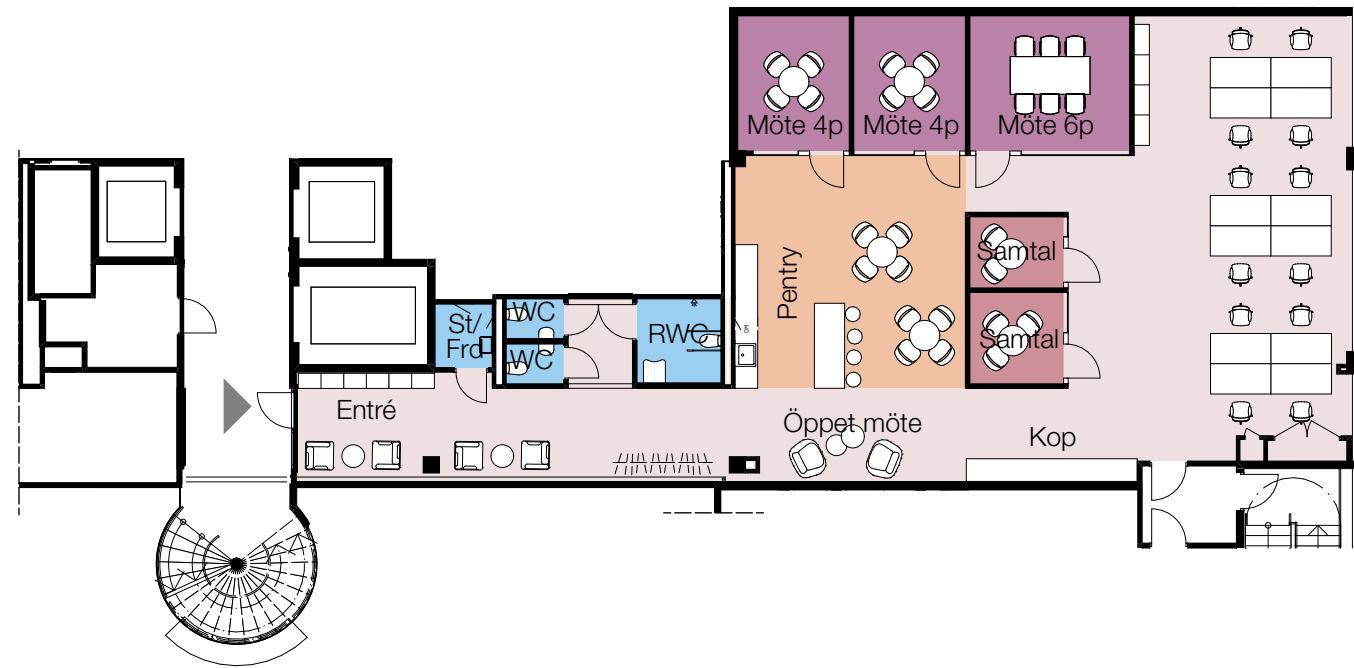

HANGAR 5

PLAN 3 SÖDRA VINGEN
SKALA 1:200 @A3

LOA ca 245 m²

12 st arbetsplatser vid skrivbord i öppet landskap

1 st pentry/pausyta

1 st mötesrum 6p
2 st mötesrum 4p
2 st samtalsrum 2-3p
1 st öppet möte
1 st kopiering

2 st WC
1 st RWC
1 st städrum/förråd